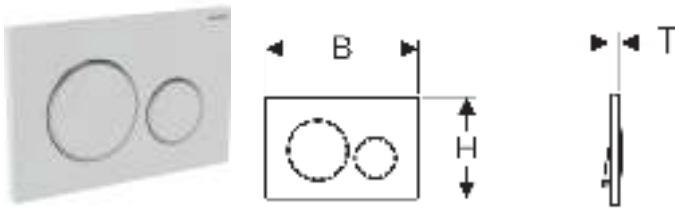

Смывная клавиша Geberit Sigma20, двойной смыв

Образец

Цели применения

- Для задействования смыва из смывного бачка скрытого монтажа Geberit Sigma

Характеристики

- Фронтальная установка
- Шумопоглощающие толкатели привода смыва, быстрая установка без применения инструментов